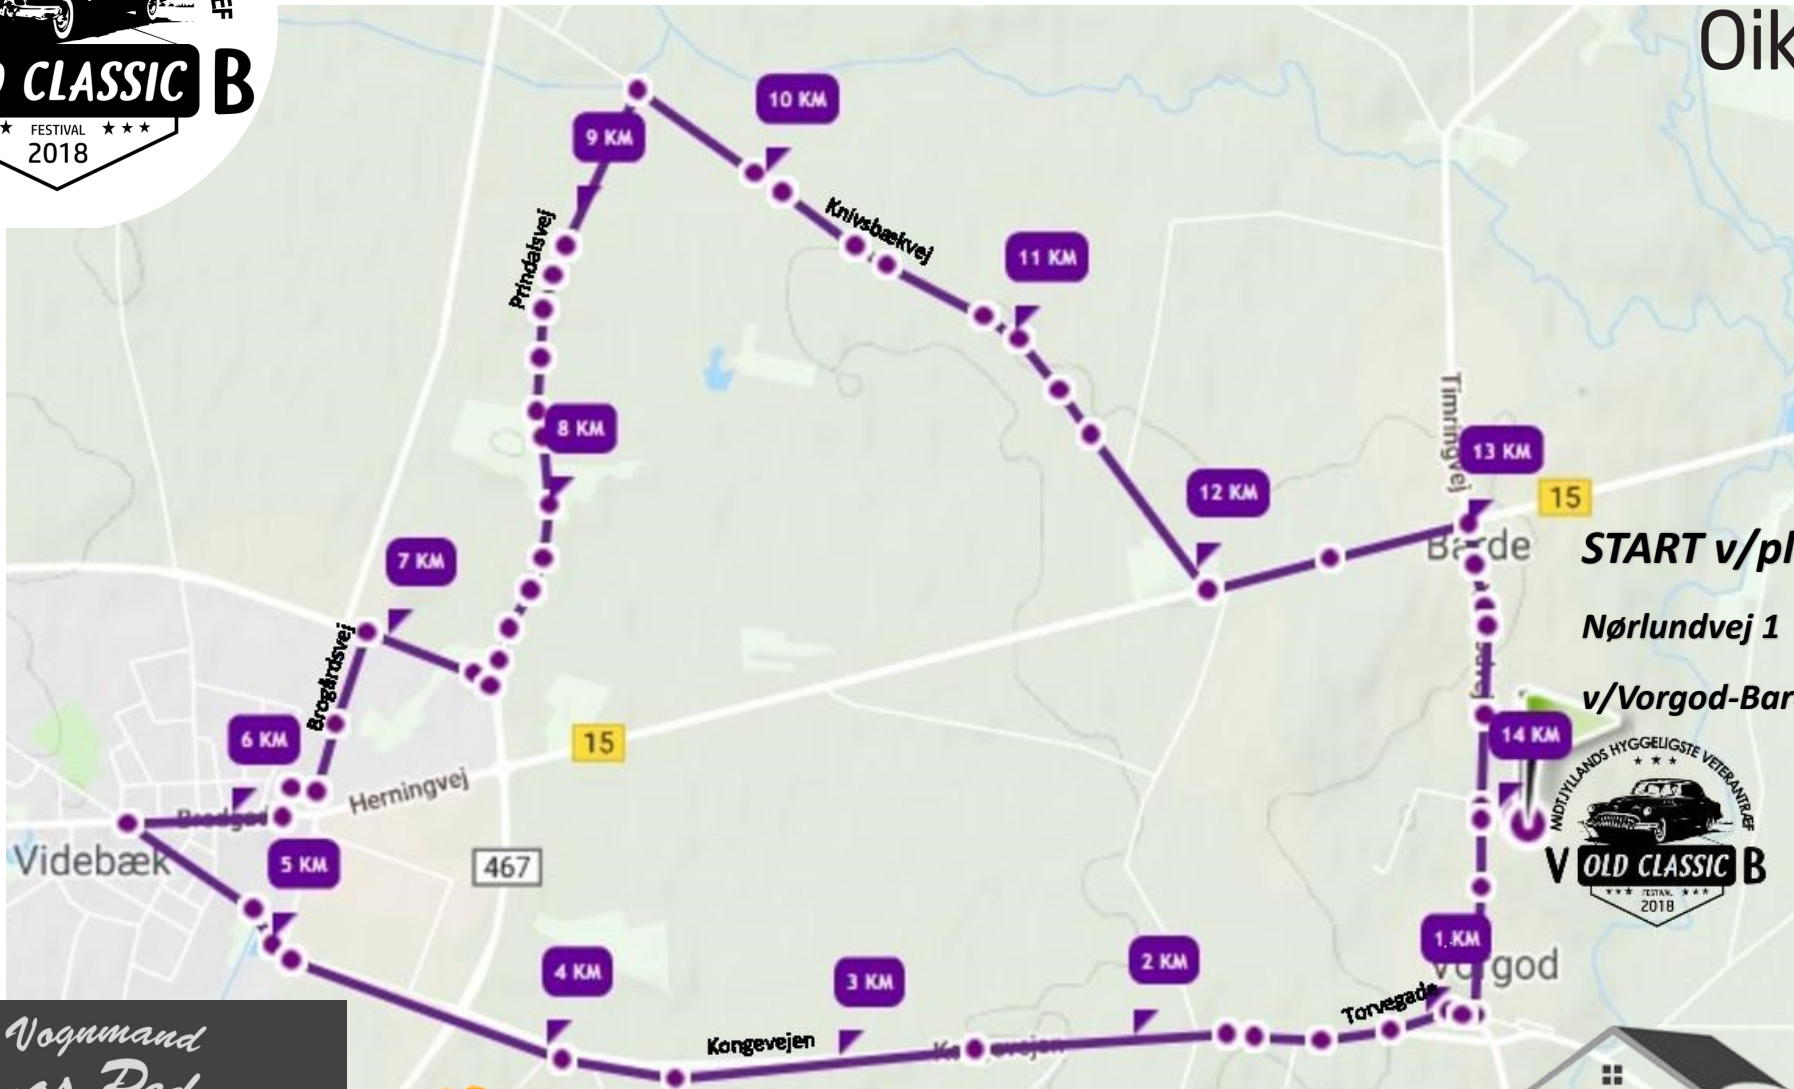

KNALLERTRUTE - vi kører kl. 11

**START v/pladsen
Nørlundvej 1
v/Vorgod-Barde Hallen**

*Vognmand
Thomas Pedersen
Vorgod
Tlf.: 61667198*

L&L GULV
Epoxy gulvbelægning